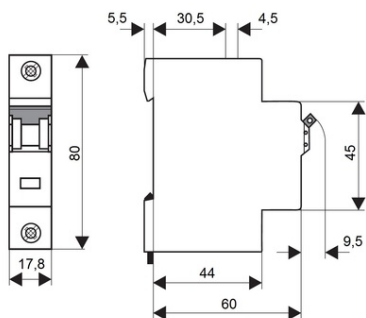

SCHRACK INTRERUPTOR AUTOMAT B6/1 10KA

EAN-Code 9004840392753 Lungime 74,90mm Latime neta 17,70mm Inaltime 80,00mm
Masa neta 0,12kg. disipare 1,80W Temperatura minima a mediului ambiant -40°C
Temperatura maxima a mediului ambiant 75°C Caracteristica declansare B Curent
nominal 6A Poli 1 Categorie produs tip BMS0 Serie BMS0 Capacitate de rupere
nominala 10kA Versiune Intreruptor automat AC Standard produs EN 60898, EN 60947-
2