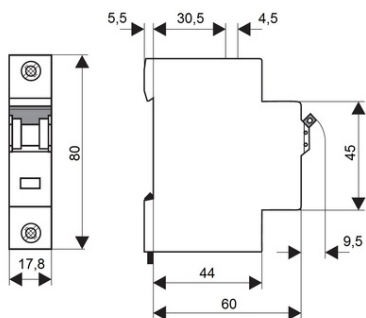

SCHRACK INTRERUPTOR AUTOMAT B40/1 6KA

EAN-Code 9004840396195 Lungime 74,90mm Latime neta 17,70mm Inaltime 80,00mm
Masa neta 0,12kg. disipare 3,40W Temperatura minima a mediului ambiant -40°C
Temperatura maxima a mediului ambiant 75°C Caracteristica declansare B Curent
nominal 40A Poli 1 Categorie produs tip BMS6 Serie BMS6 Capacitate de rupere
nominala 6kA Versiune Intreruptor automat AC Standard produs EN 60898
Pret: 31,40 lei (TVA inclus)