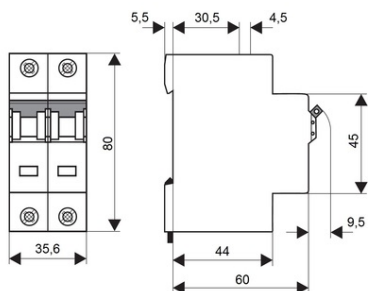

SCHRACK INTRERUPTOR AUTOMAT B32/2 6KA

EAN-Code 9004840396287 Lungime 74,90mm Latime neta 35,40mm Inaltime 80,00mm
Masa neta 0,24kg. disipare 8,10W Temperatura minima a mediului ambiant -40°C
Temperatura maxima a mediului ambiant 75°C Caracteristica declansare B Curent
nominal 32A Poli 2 Categorie produs tip BMS6 Serie BMS6 Capacitate de rupere
nominala 6kA Versiune Intreruptor automat AC Standard produs EN 60898
Pret: 64,89 lei (TVA inclus)