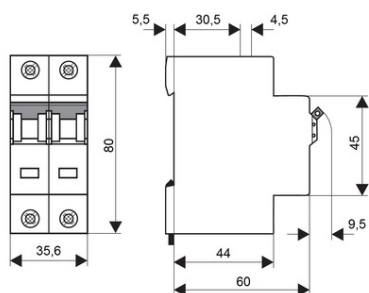

### **SCHRACK INTRERUPTOR AUTOMAT B25/2 6KA**

EAN-Code 9004840396270 Lungime 74,90mm Latime neta 35,40mm Inaltime 80,00mm  
Masa neta 0,24kg. disipare 6,40W Temperatura minima a mediului ambiant -40°C  
Temperatura maxima a mediului ambiant 75°C Caracteristica declansare B Curent  
nominal 25A Poli 2 Categorie produs tip BMS6 Serie BMS6 Capacitate de rupere  
nominala 6kA Versiune Intreruptor automat AC Standard produs EN 60898  
Pret: 64,95 lei (TVA inclus)