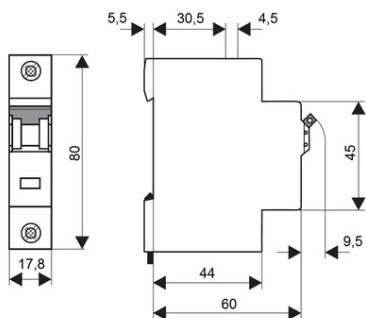

SCHRACK INTRERUPTOR AUTOMAT B20/1 4,5KA

EAN-Code 9004840390940 Lungime 74,90mm Latime neta 17,70mm Inaltime 80,00mm
Masa neta 0,12kg. disipare 3,20W Temperatura minima a mediului ambiant -40°C
Temperatura maxima a mediului ambiant 75°C Caracteristica declansare B Curent
nominal 20A Poli 1 Categorie produs tip BMS4 Serie BMS4 Capacitate de rupere
nominala 4,50kA Versiune Intreruptor automat AC Standard produs EN 60898
Pret: 30,20 lei (TVA inclus)