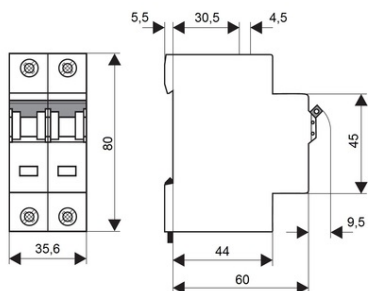

### **SCHRACK INTRERUPTOR AUTOMAT B16/2 6KA**

EAN-Code 9004840396256 Lungime 74,90mm Latime neta 35,40mm Inaltime 80,00mm  
Masa neta 0,24kg. disipare 4,70W Temperatura minima a mediului ambiant -40°C  
Temperatura maxima a mediului ambiant 75°C Caracteristica declansare B Curent  
nominal 16A Poli 2 Categorie produs tip BMS6 Serie BMS6 Capacitate de rupere  
nominala 6kA Versiune Intreruptor automat AC Standard produs EN 60898  
Pret: 64,55 lei (TVA inclus)