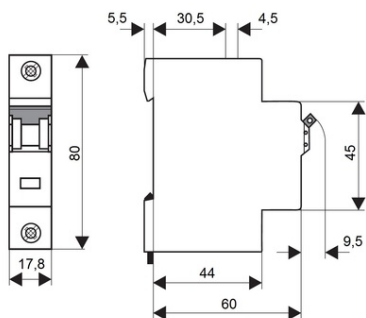

SCHRACK INTRERUPTOR AUTOMAT B16/1 6KA

EAN-Code 9004840396157 Lungime 74,90mm Latime neta 17,70mm Inaltime 80,00mm
Masa neta 0,12kg. disipare 2,20W Temperatura minima a mediului ambiant -40°C
Temperatura maxima a mediului ambiant 75°C Caracteristica declansare B Curent
nominal 16A Poli 1 Categorie produs tip BMS6 Serie BMS6 Capacitate de rupere
nominala 6kA Versiune Intreruptor automat AC Standard produs EN 60898
Pret: 24,84 lei (TVA inclus)