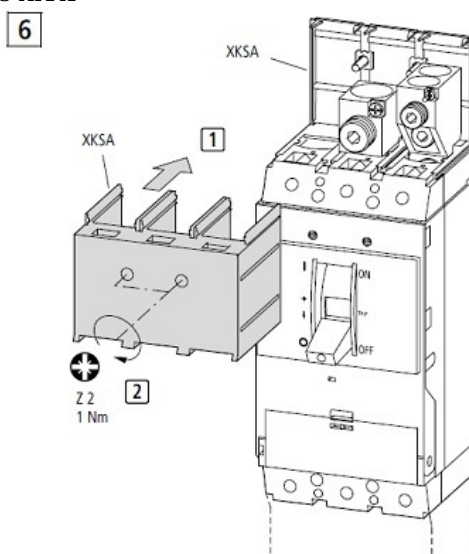

### **SCHRACK SET CLEME TUNEL PENTRU MC3 CU 3P 1X35..185MM SCHRACK**

Set cleme tunel pentru intrerupatoare generale Schrack  
Clemele sunt prevazute cu surub pentru conectarea conductorului de comanda  
1x0.75..2,5mm  
Setul contine si masca de acoperire conexiuni  
Tip MC3-XKA1

Montaj

Pret: 533,57 lei (TVA inclus)

Detalii online: <https://www.materialelectrice.ro/set-cleme-tunel-pentru-mc3-cu-3p-1x35-185mm-schrack>