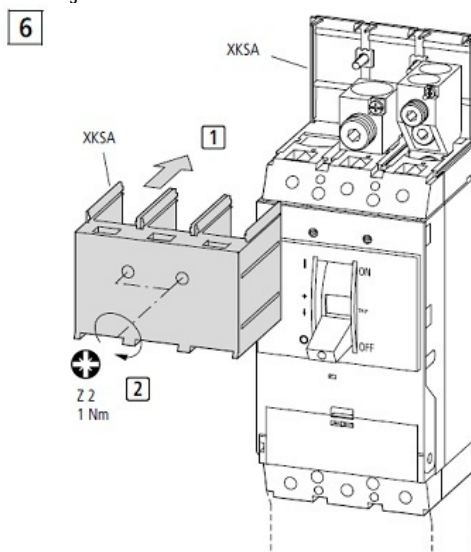

SCHRACK SET CLEME TUNEL PENTRU MC2 CU 4P 1X16..185MM SCHRACK

Set cleme tunel pentru intreruptoare generale Schrack
Clemele sunt prevazute cu surub pentru conectarea conductorului de comanda
1x0.75..2,5mm
Setul contine si masca de acoperire conexiuni
Tip MC2-4-XKA
Montaj

Pret: 659,17 lei (TVA inclus)

Detalii online: <https://www.materialelectrice.ro/set-cleme-tunel-pentru-mc2-cu-4p-1x16-185mm-schrack>