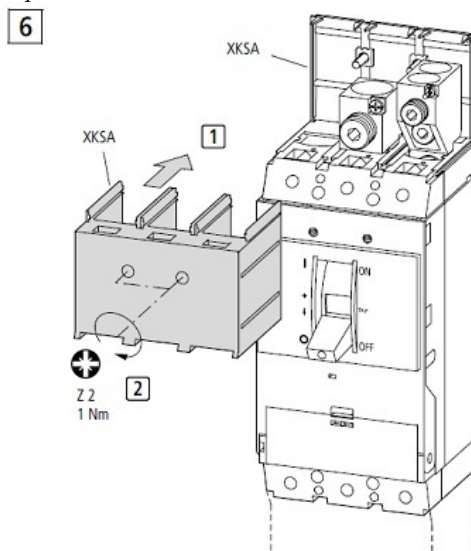

### **SCHRACK SET CLEME TUNEL PENTRU MC2 CU 3P 1X16..185MM SCHRACK**

Set cleme tunel pentru intreruptoare generale Schrack  
Clemele sunt prevazute cu surub pentru conectarea conductorului de comanda  
1x0.75..2,5mm  
Setul contine si masca de acoperire conexiuni  
Tip MC2-XKA

Pret: 518,40 lei (TVA inclus)

Detalii online: <https://www.materialelectrice.ro/set-cleme-tunel-pentru-mc2-cu-3p-1x16-185mm-schrack>