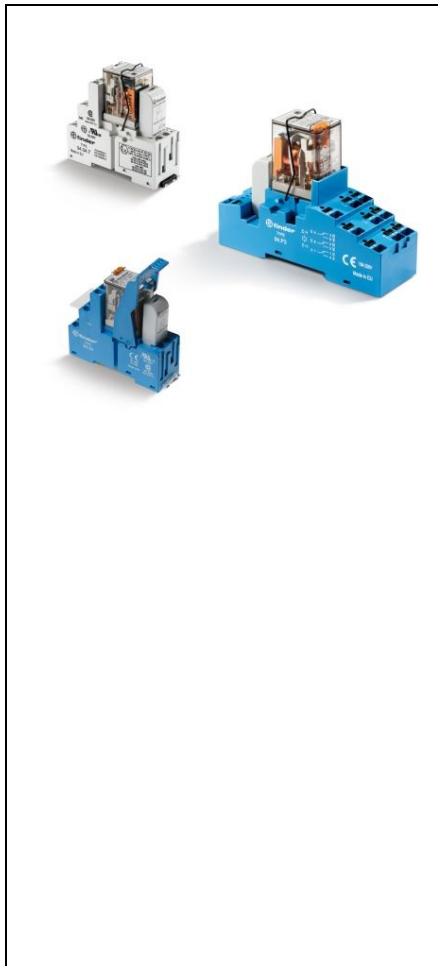

FINDER RELEU DE INTERFAȚĂ MODULAR - 3 CONTACTE, 10 A, C (CONTACT COMUTATOR), 48 V, STANDARD, C.A. (50/60HZ), AGNI, MONTARE PE SINA 35 MM (EN 60715), TERMINALE CU ȚĂȘĂ URUB, STANDARD PENTRU C.A.: LED VERDE + VARISTOR

Applications
Automatizări pentru clădiri
Controlere programabile
Depozite glisante
Elevatoare
Instalații de ridicat
Instalații frigorifice industriale
Mașini de bobinat
Mașini de distribuție preparate alimentare
Mașini de imbuteliere
Mașini de împachetare
Mașini pentru industria textilă
Mașini pentru procesarea lemnului
Mașini pentru tipografie
Panouri de control
Panouri de control pentru pompe
Scări rulante
Sisteme automate de spălare a mașinilor
Tablouri de distribuție, comandă
Ventilare forată
Ventilatoare industriale
Țăși Navale
Serie: 58
Tip: Montare pe sina 35 mm (EN 60715)
Numarul contactelor: 3 contacte, 10 A
Tipul bobinei: C.A. (50/60Hz)
Tensiunea bobinei: 48 V
Materialul de contact: AgNi
Tipul contactului: C (contact comutator)
Optiuni: terminale cu Țășă urub
Versiuni speciale: Standard
Pret: 0,00 lei (TVA inclus)

Detalii online: <https://www.materialeelectrice.ro/releu-de-interfata-modular-3-contacte-10-a-c-contact-comutator-48-v-standard-c-a-50-60hz-agni-montare-pe-sina-35-mm-en-60715-terminale-cu-surub-standard-pentru-c-a-led-verde-varistor-114984>