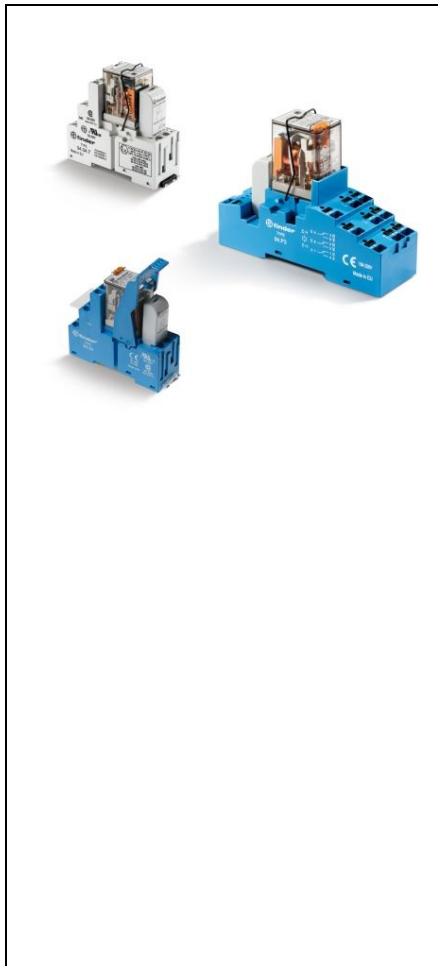

FINDER RELEU DE INTERFAȚĂ MODULAR - 3 CONTACTE, 10 A, C (CONTACT COMUTATOR), 24 V, STANDARD, C.A. (50/60HZ), AGNI + AU, MONTARE PE SINA 35 MM (EN 60715), TERMINALE CU ȚĂURUB, STANDARD PENTRU C.A.: LED VERDE + VARISTOR

Applications
Automatizări pentru clădiri
Controlere programabile
Depozite glisante
Elevatoare
Instalații de ridicat
Instalații frigorifice industriale
Mașini de bobinat
Mașini de distribuție preparate alimentare
Mașini de imbuteliere
Mașini de împachetare
Mașini pentru industria textilă
Mașini pentru procesarea lemnului
Mașini pentru tipografie
Panouri de control
Panouri de control pentru pompe
Scări rulante
Sisteme automate de spălare a mașinilor
Tablouri de distribuție, comandă
Ventilare forată
Ventilatoare industriale
Țantiere Navale
Serie: 58
Tip: Montare pe sina 35 mm (EN 60715)
Numarul contactelor: 3 contacte, 10 A
Tipul bobinei: C.A. (50/60Hz)
Tensiunea bobinei: 24 V
Materialul de contact: AgNi + Au
Tipul contactului: C (contact comutator)
Optiuni: terminale cu Țăurub
Versiuni speciale: Standard
Pret: 0,00 lei (TVA inclus)

Detalii online: <https://www.materialeelectrice.ro/releu-de-interfata-modular-3-contacte-10-a-c-contact-comutator-24-v-standard-c-a-50-60hz-agni-au-montare-pe-sina-35-mm-en-60715-terminale-cu-surub-standard-pentru-c-a-led-verde-varistor-114983>