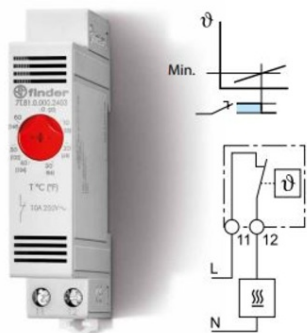

**FINDER TERMOSTAT INCALZIRE PENTRU PANOU (INDUSTRIAL) - 1
CONTACT, 10 A, STANDARD, (Â€-20...+40)Â°C, TERMOSTAT -
MONTARE PE È™INA 35 MM (EN 60715), NI (CONTACT NORMAL
INCHIS)**

Applications

Aparate pentru aer condiÈ›ionat
Cuptoare de uscare
Cuptoare industriale
Depozite glisante
Elevatoare
Extractoare/aspiratoare
Iluminare rutierĂf È™i in tunele
InstalaÈ›ii de ridicat
InstalaÈ›ii frigorifice industriale
MaÈ™ini de modelare a plasticului
MaÈ™ini industriale de mĂfturat
MaÈ™ini pentru hartie
MaÈ™ini pentru industria ceramicĂf
MaÈ™ini pentru industria textilĂf
MaÈ™ini pentru procesarea laptelui
MaÈ™ini pentru procesarea lemnului
MaÈ™ini pentru tipografie
MaÈ™ini pentru tratare galvanicĂf
MaÈ™ini pentru incĂflÈ›Ăfminte
Panouri de control
RoboÈ›i industriali
ScĂfri rulante
Sisteme automate de spĂflare a maÈ™inilor
Tablouri de distribuÈ›ie, comandĂf
Ventilare forÈ›atĂf
È™tanÈ›atoare, MaÈ™ini de curĂflÈ›at, de rabotat È™i È™lefuit
Serie: 7T

Tip:

Numarul contactelor: 1 contact, 10 A
Tipul bobinei: NI (contact normal inchis)
Tensiunea bobinei: (-20...+40)°C
Materialul de contact:
Tipul contactului: Standard
Optiuni: niciuna
Versiuni speciale: Termostat - Montare pe È™ina 35 mm (EN 60715)