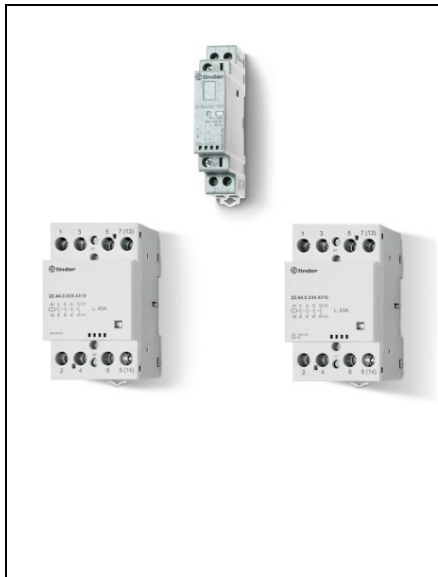

**FINDER CONTACTOR MODULAR - 4 CONTACTE, 63 A, CONTACTOR
MODULAR, 63 A, INDICATOR MECANIC, 230...240 V, C.A.
(50/60HZ)/C.C., AGSNO2, 3 ND + 1 NI, STANDARD**

Applications

Comanda luminii in birouri, bĂfi È™ i aule/amfiteatre

ComandĂf pompe

GrĂfdinĂf: iluminatul nocturn

Hotel: activarea energiei in camerĂf

Iluminatul public (stradal, in parcĂfri)

Serie: 22

Tip: AgSnO2

Numarul contactelor: 4 contacte, 63 A

Tipul bobinei: 230...240 V