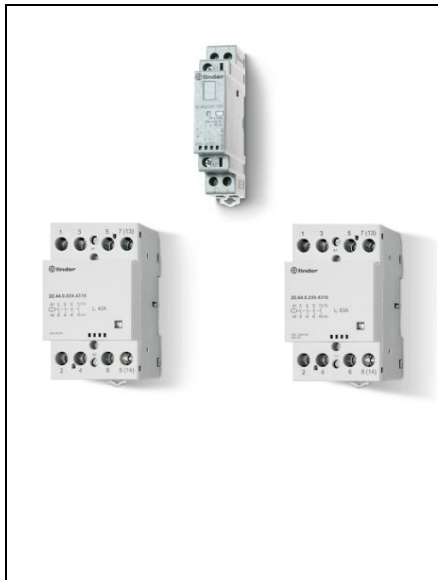

**FINDER CONTACTOR MODULAR - 4 CONTACTE, 63 A, CONTACTOR  
MODULAR, 63 A, INDICATOR MECANIC, 230...240 V, C.A.  
(50/60HZ)/C.C., AGSNO2, 3 ND + 1 NI, STANDARD**

Applications

Comanda luminii in birouri, bĂfi È™ i aule/amfiteatre

ComandĂf pompe

GrĂfdinĂf: iluminatul nocturn

Hotel: activarea energiei in camerĂf

Iluminatul public (stradal, in parcĂfri)

Serie: 22

Tip: AgSnO2

Numarul contactelor: 4 contacte, 63 A

Tipul bobinei: 230...240 V