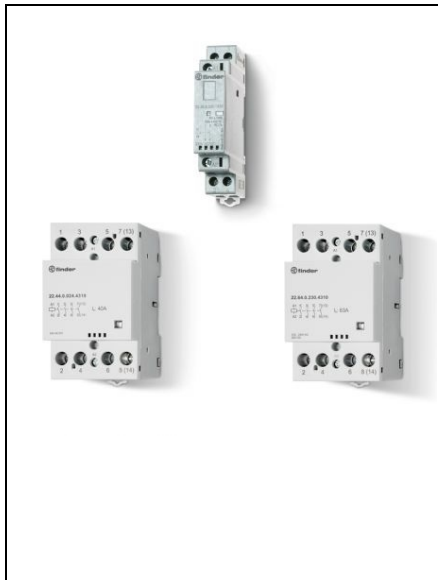

FINDER CONTACTOR MODULAR - 4 CONTACTE, 63 A, CONTACTOR MODULAR, 63 A, INDICATOR MECANIC, 24 V, C.A. (50/60HZ)/C.C., AGSNO2, 3 ND + 1 NI, STANDARD

Applications

Comanda luminii in birouri, bĂfi È™ i aule/amfiteatre

ComandĂf pompe

GrĂfdinĂf: iluminatul nocturn

Hotel: activarea energiei in camerĂf

Iluminatul public (stradal, in parcĂfri)

Serie: 22

Tip: AgSnO2

Numarul contactelor: 4 contacte, 63 A

Tipul bobinei: 24 V

Tensiunea bobinei: 63 A

Materialul de contact: C.A. (50/60Hz)/C.C.

Tipul contactului: Contactor modular

Optiuni: 3 ND + 1 NI

Versiuni speciale: Indicator mecanic

Pret: 405,03 lei (TVA inclus)

Detalii online: <https://www.materialelectrice.ro/contactor-modular-4-contacte-63-a-contactor-modular-63-a-indicator-mecanic-24-v-c-a-50-60hz-c-c-agsno2-3-nd-1-ni-standard-110487>