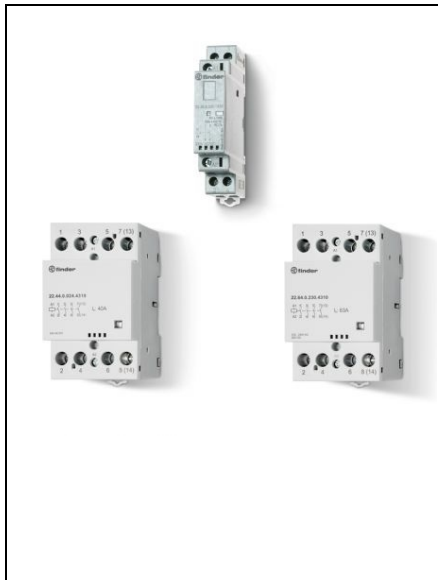

FINDER CONTACTOR MODULAR - 4 CONTACTE, 63 A, CONTACTOR MODULAR, 63 A, INDICATOR MECANIC, 24 V, C.A. (50/60HZ)/C.C., AGSNO2, 2 ND + 2 NI, STANDARD

Applications

Comanda luminii in birouri, bĂfi È™ i aule/amfiteatre

ComandĂf pompe

GrĂfdinĂf: iluminatul nocturn

Hotel: activarea energiei in camerĂf

Iluminatul public (stradal, in parcĂfri)

Serie: 22

Tip: AgSnO2

Numarul contactelor: 4 contacte, 63 A

Tipul bobinei: 24 V

Tensiunea bobinei: 63 A

Materialul de contact: C.A. (50/60Hz)/C.C.

Tipul contactului: Contactor modular

Optiuni: 2 ND + 2 NI

Versiuni speciale: Indicator mecanic

Pret: 405,13 lei (TVA inclus)

Detalii online: <https://www.materialelectrice.ro/contactor-modular-4-contacte-63-a-contactor-modular-63-a-indicator-mecanic-24-v-c-a-50-60hz-c-c-agsno2-2-nd-2-ni-standard-110486>