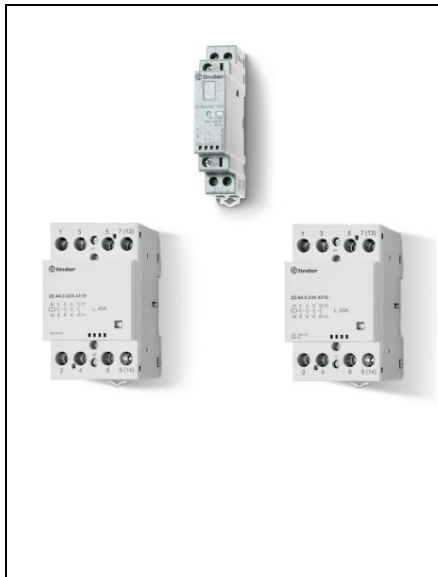

FINDER CONTACTOR MODULAR - 4 CONTACTE, 63 A, CONTACTOR MODULAR, 63 A, INDICATOR MECANIC, 24 V, C.A. (50/60HZ)/C.C., AGSNO2, 2 ND + 2 NI, STANDARD

Applications

Comanda luminii in birouri, bĂfi È™ i aule/amfiteatre

ComandĂf pompe

GrĂfdinĂf: iluminatul nocturn

Hotel: activarea energiei in camerĂf

Iluminatul public (stradal, in parcĂfri)

Serie: 22

Tip: AgSnO2

Numarul contactelor: 4 contacte, 63 A

Tipul bobinei: 24 V