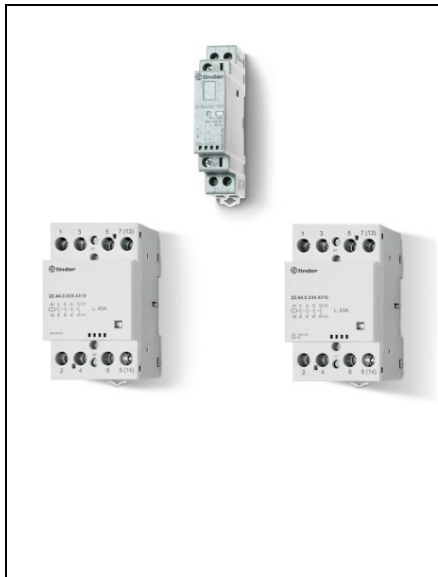

**FINDER CONTACTOR MODULAR - 4 CONTACTE, 63 A, CONTACTOR MODULAR, 63 A, INDICATOR MECANIC, 12 V, C.A. (50/60HZ)/C.C., AGSNO2, 2 ND + 2 NI, STANDARD**

**Applications**

Comanda luminii in birouri, bĂfi È™ i aule/amfiteatre

ComandĂf pompe

GrĂfdinĂf: iluminatul nocturn

Hotel: activarea energiei in camerĂf

Iluminatul public (stradal, in parcĂfri)

Serie: 22

Tip: AgSnO2

Numarul contactelor: 4 contacte, 63 A

Tipul bobinei: 12 V