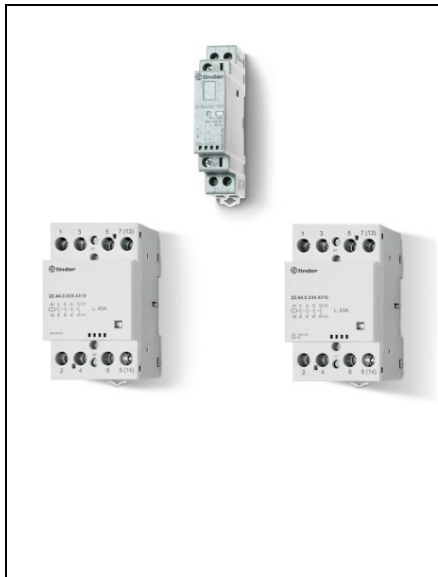

FINDER CONTACTOR MODULAR - 4 CONTACTE, 63 A, CONTACTOR MODULAR, 63 A, INDICATOR MECANIC, 12 V, C.A. (50/60HZ)/C.C., AGSNO2, 2 ND + 2 NI, STANDARD

Applications

Comanda luminii in birouri, bĂfi È™ i aule/amfiteatre

ComandĂf pompe

GrĂfdinĂf: iluminatul nocturn

Hotel: activarea energiei in camerĂf

Iluminatul public (stradal, in parcĂfri)

Serie: 22

Tip: AgSnO2

Numarul contactelor: 4 contacte, 63 A

Tipul bobinei: 12 V