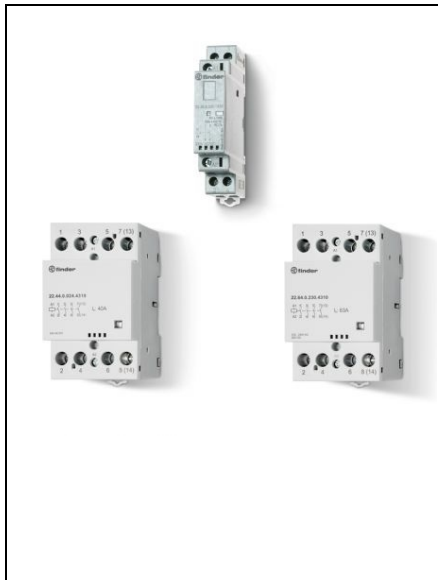

FINDER CONTACTOR MODULAR - 4 CONTACTE, 63 A, CONTACTOR MODULAR, 63 A, INDICATOR MECANIC, 12 V, C.A. (50/60HZ)/C.C., AGSNO2, TOATE CONTACTELE ND (NORMAL DESCHISE), STANDARD

Applications

Comanda luminii in birouri, bĂfi È™ i aule/amfiteatre

ComandĂf pompe

GrĂfdinĂf: iluminatul nocturn

Hotel: activarea energiei in camerĂf

Iluminatul public (stradal, in parcĂfri)

Serie: 22

Tip: AgSnO2

Numarul contactelor: 4 contacte, 63 A

Tipul bobinei: 12 V

Tensiunea bobinei: 63 A

Materialul de contact: C.A. (50/60Hz)/C.C.

Tipul contactului: Contactor modular

Optiuni: Toate contactele ND (normal deschise)

Versiuni speciale: Indicator mecanic

Pret: 405,03 lei (TVA inclus)