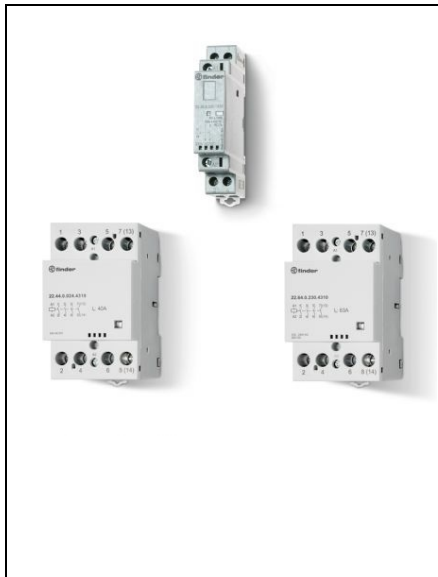

FINDER CONTACTOR MODULAR - 4 CONTACTE, 40 A, CONTACTOR MODULAR, 40 A, INDICATOR MECANIC, 24 V, C.A. (50/60HZ)/C.C., AGSNO2, 2 ND + 2 NI, STANDARD

Applications

Comanda luminii in birouri, bĂfi È™ i aule/amfiteatre

ComandĂf pompe

GrĂfdinĂf: iluminatul nocturn

Hotel: activarea energiei in camerĂf

Iluminatul public (stradal, in parcĂfri)

Serie: 22

Tip: AgSnO2

Numarul contactelor: 4 contacte, 40 A

Tipul bobinei: 24 V

Tensiunea bobinei: 40 A

Materialul de contact: C.A. (50/60Hz)/C.C.

Tipul contactului: Contactor modular

Optiuni: 2 ND + 2 NI

Versiuni speciale: Indicator mecanic

Pret: 368,34 lei (TVA inclus)

Detalii online: <https://www.materialelectrice.ro/contactor-modular-4-contacte-40-a-contactor-modular-40-a-indicator-mecanic-24-v-c-a-50-60hz-c-c-agsno2-2-nd-2-ni-standard-110474>