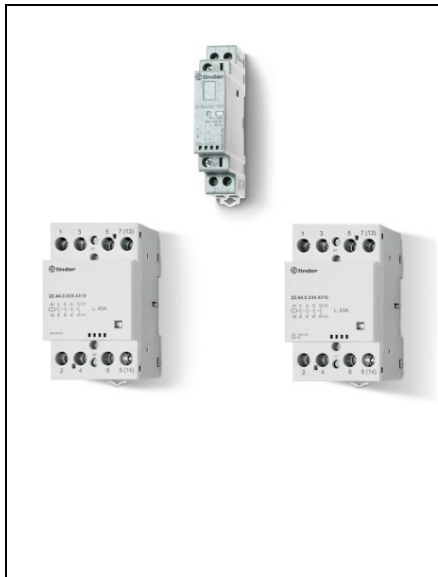

**FINDER CONTACTOR MODULAR - 4 CONTACTE, 40 A, CONTACTOR MODULAR, 40 A, INDICATOR MECANIC, 24 V, C.A. (50/60HZ)/C.C., AGSNO2, TOATE CONTACTELE ND (NORMAL DESCHISE), STANDARD**

**Applications**

Comanda luminii in birouri, bĂfi È™ i aule/amfiteatre

ComandĂf pompe

GrĂfdinĂf: iluminatul nocturn

Hotel: activarea energiei in camerĂf

Iluminatul public (stradal, in parcĂfri)

Serie: 22

Tip: AgSnO2

Numarul contactelor: 4 contacte, 40 A

Tipul bobinei: 24 V

Tensiunea bobinei: 40 A

Materialul de contact: C.A. (50/60Hz)/C.C.

Tipul contactului: Contactor modular

Optiuni: Toate contactele ND (normal deschise)

Versiuni speciale: Indicator mecanic

Pret: 368,23 lei (TVA inclus)