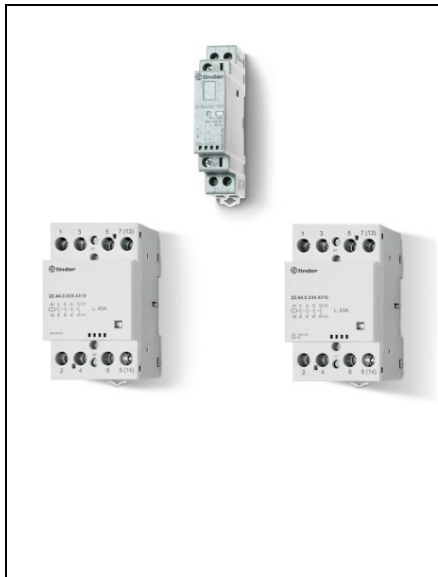

FINDER CONTACTOR MODULAR - 4 CONTACTE, 40 A, CONTACTOR MODULAR, 40 A, INDICATOR MECANIC, 12 V, C.A. (50/60HZ)/C.C., AGSNO2, TOATE CONTACTELE ND (NORMAL DESCHISE), STANDARD

Applications

Comanda luminii in birouri, bĂfi È™ i aule/amfiteatre

ComandĂf pompe

GrĂfdinĂf: iluminatul nocturn

Hotel: activarea energiei in camerĂf

Iluminatul public (stradal, in parcĂfri)

Serie: 22

Tip: AgSnO2

Numarul contactelor: 4 contacte, 40 A

Tipul bobinei: 12 V

Tensiunea bobinei: 40 A

Materialul de contact: C.A. (50/60Hz)/C.C.

Tipul contactului: Contactor modular

Optiuni: Toate contactele ND (normal deschise)

Versiuni speciale: Indicator mecanic

Pret: 368,21 lei (TVA inclus)