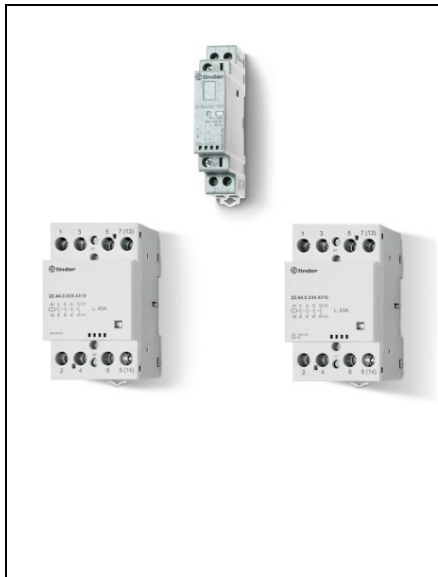

FINDER CONTACTOR MODULAR - 4 CONTACTE, 25 A, CONTACTOR MODULAR, 25 A, SELECTOR AUTO-ON-OFF + INDICATOR MECANIC + LED, 24 V, C.A. (50/60HZ)/C.C., AGNI, 3 ND + 1 NI, STANDARD

Applications

Comanda luminii in birouri, bĂfi È™ i aule/amfiteatre

ComandĂf pompe

GrĂfdinĂf: iluminatul nocturn

Hotel: activarea energiei in camerĂf

Iluminatul public (stradal, in parcĂfri)

Serie: 22

Tip: AgNi

Numarul contactelor: 4 contacte, 25 A

Tipul bobinei: 24 V

Tensiunea bobinei: 25 A

Materialul de contact: C.A. (50/60Hz)/C.C.

Tipul contactului: Contactor modular

Optiuni: 3 ND + 1 NI

Versiuni speciale: Selector Auto-On-Off + indicator mecanic + LED

Pret: 212,05 lei (TVA inclus)

Detalii online: <https://www.materialelectrice.ro/contactor-modular-4-contacte-25-a-contactor-modular-25-a-selector-auto-on-off-indicator-mecanic-led-24-v-c-a-50-60hz-c-c-agni-3-nd-1-ni-standard-110442>