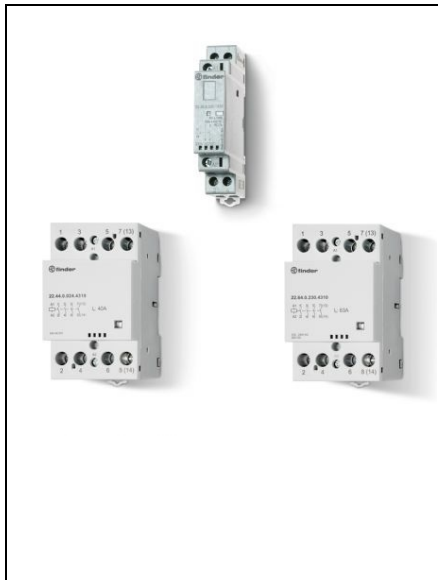

FINDER CONTACTOR MODULAR - 4 CONTACTE, 25 A, CONTACTOR MODULAR, 25 A, SELECTOR AUTO-ON-OFF + INDICATOR MECANIC + LED, 24 V, C.A. (50/60HZ)/C.C., AGNI, 3 ND + 1 NI, STANDARD

Applications

Comanda luminii in birouri, bĂfi È™ i aule/amfiteatre

ComandĂf pompe

GrĂfdinĂf: iluminatul nocturn

Hotel: activarea energiei in camerĂf

Iluminatul public (stradal, in parcĂfri)

Serie: 22

Tip: AgNi

Numarul contactelor: 4 contacte, 25 A

Tipul bobinei: 24 V

Tensiunea bobinei: 25 A

Materialul de contact: C.A. (50/60Hz)/C.C.

Tipul contactului: Contactor modular

Optiuni: 3 ND + 1 NI

Versiuni speciale: Selector Auto-On-Off + indicator mecanic + LED

Pret: 212,07 lei (TVA inclus)

Detalii online: <https://www.materialelectrice.ro/contactor-modular-4-contacte-25-a-contactor-modular-25-a-selector-auto-on-off-indicator-mecanic-led-24-v-c-a-50-60hz-c-c-agni-3-nd-1-ni-standard-110442>