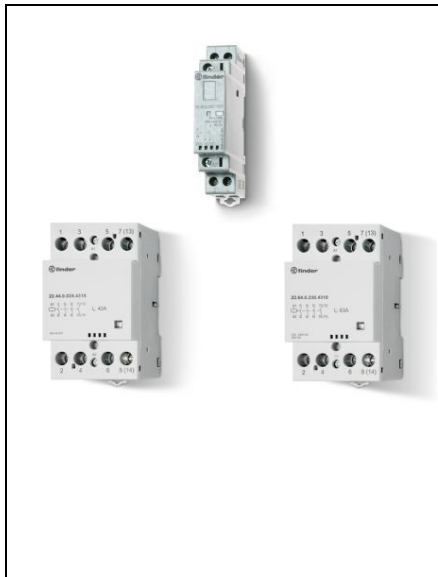

**FINDER CONTACTOR MODULAR - 2 CONTACTE, 25 A, CONTACTOR MODULAR, 25 A, INDICATOR MECANIC + LED, 230...240 V, C.A. (50/60HZ)/C.C., AGNI, 1 ND + 1 NI, STANDARD**

Applications

Comanda luminii in birouri, bĂfi È™ i aule/amfiteatre

ComandĂf pompe

GrĂfdinĂf: iluminatul nocturn

Hotel: activarea energiei in camerĂf

Iluminatul public (stradal, in parcĂfri)

Serie: 22

Tip: AgNi

Numarul contactelor: 2 contacte, 25 A

Tipul bobinei: 230...240 V