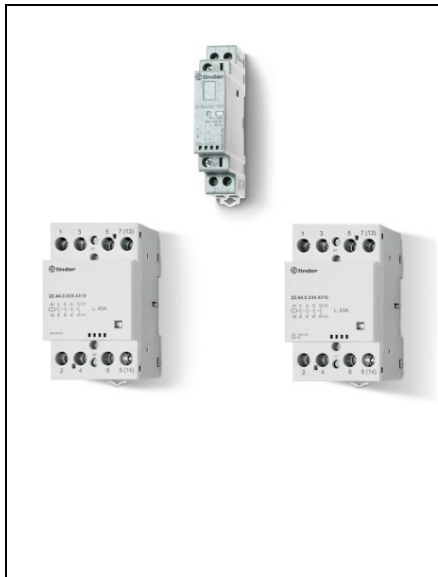

**FINDER CONTACTOR MODULAR - 2 CONTACTE, 25 A, CONTACTOR  
MODULAR, 25 A, INDICATOR MECANIC + LED, 24 V, C.A.  
(50/60HZ)/C.C., AGSNO2, 1 ND + 1 NI, STANDARD**

Applications

Comanda luminii in birouri, bĂfi È™ i aule/amfiteatre

ComandĂf pompe

GrĂfdinĂf: iluminatul nocturn

Hotel: activarea energiei in camerĂf

Iluminatul public (stradal, in parcĂfri)

Serie: 22

Tip: AgSnO2

Numarul contactelor: 2 contacte, 25 A

Tipul bobinei: 24 V

Tensiunea bobinei: 25 A

Materialul de contact: C.A. (50/60Hz)/C.C.

Tipul contactului: Contactor modular

Optiuni: 1 ND + 1 NI

Versiuni speciale: Indicator mecanic + LED

Pret: 145,84 lei (TVA inclus)

Detalii online: <https://www.materialelectrice.ro/contactor-modular-2-contacte-25-a-contactor-modular-25-a-indicator-mecanic-led-24-v-c-a-50-60hz-c-c-agsno2-1-nd-1-ni-standard-110409>