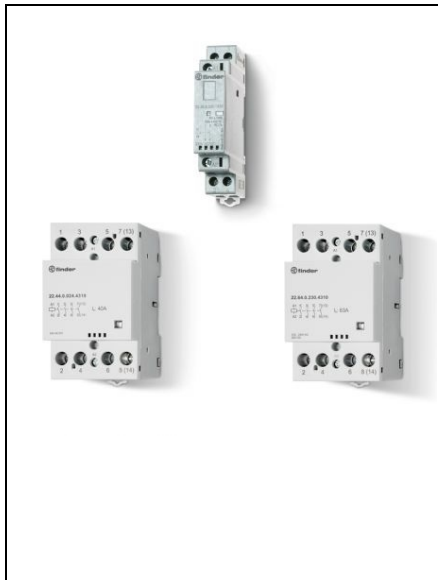

FINDER CONTACTOR MODULAR - 4 CONTACTE, 25 A, CONTACTOR MODULAR, 25 A, INDICATOR MECANIC + LED, 230...240 V, C.A. (50/60HZ)/C.C., AGNI, 2 ND + 2 NI, STANDARD

Applications

Comanda luminii in birouri, bĂfi È™ i aule/amfiteatre

ComandĂf pompe

GrĂfdinĂf: iluminatul nocturn

Hotel: activarea energiei in camerĂf

Iluminatul public (stradal, in parcĂfri)

Serie: 22

Tip: AgNi

Numarul contactelor: 4 contacte, 25 A

Tipul bobinei: 230...240 V

Tensiunea bobinei: 25 A

Materialul de contact: C.A. (50/60Hz)/C.C.

Tipul contactului: Contactor modular

Optiuni: 2 ND + 2 NI

Versiuni speciale: Indicator mecanic + LED

Pret: 206,32 lei (TVA inclus)

Detalii online: <https://www.materialelectrice.ro/contactor-modular-4-contacte-25-a-contactor-modular-25-a-indicator-mecanic-led-230-240-v-c-a-50-60hz-c-c-agni-2-nd-2-ni-standard-110393>