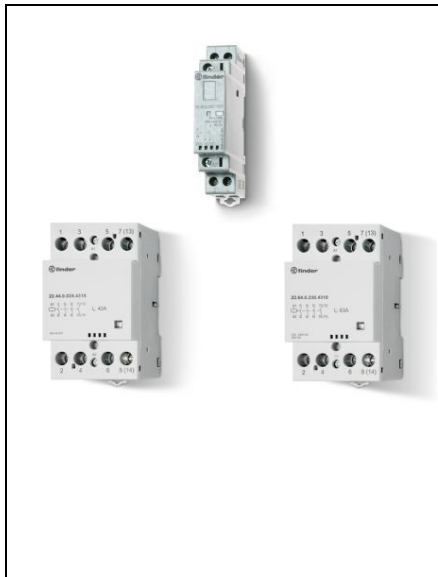

**FINDER CONTACTOR MODULAR - 4 CONTACTE, 25 A, CONTACTOR
MODULAR, 25 A, INDICATOR MECANIC + LED, 24 V, C.A.
(50/60HZ)/C.C., AGNI, 2 ND + 2 NI, STANDARD**

Applications

Comanda luminii in birouri, bĂfi È™ i aule/amfiteatre

ComandĂf pompe

GrĂfdinĂf: iluminatul nocturn

Hotel: activarea energiei in camerĂf

Iluminatul public (stradal, in parcĂfri)

Serie: 22

Tip: AgNi

Numarul contactelor: 4 contacte, 25 A

Tipul bobinei: 24 V

Tensiunea bobinei: 25 A

Materialul de contact: C.A. (50/60Hz)/C.C.

Tipul contactului: Contactor modular

Optiuni: 2 ND + 2 NI

Versiuni speciale: Indicator mecanic + LED

Pret: 206,32 lei (TVA inclus)

Detalii online: <https://www.materialelectrice.ro/contactor-modular-4-contacte-25-a-contactor-modular-25-a-indicator-mecanic-led-24-v-c-a-50-60hz-c-c-agni-2-nd-2-ni-standard-110369>