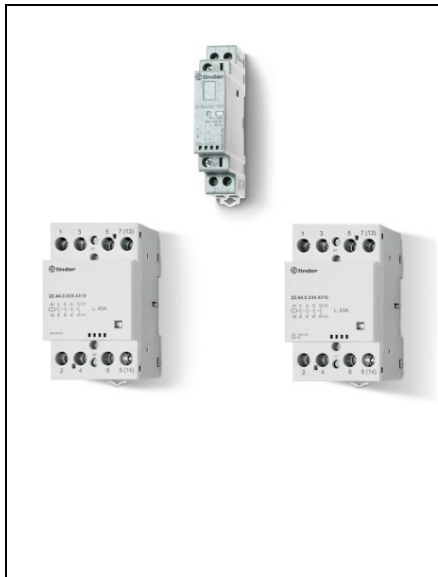

**FINDER CONTACTOR MODULAR - 4 CONTACTE, 25 A, CONTACTOR
MODULAR, 25 A, INDICATOR MECANIC + LED, 12 V, C.A.
(50/60HZ)/C.C., AGSNO2, 2 ND + 2 NI, STANDARD**

Applications

Comanda luminii in birouri, bĂfi È™ i aule/amfiteatre

ComandĂf pompe

GrĂfdinĂf: iluminatul nocturn

Hotel: activarea energiei in camerĂf

Iluminatul public (stradal, in parcĂfri)

Serie: 22

Tip: AgSnO2

Numarul contactelor: 4 contacte, 25 A

Tipul bobinei: 12 V

Tensiunea bobinei: 25 A

Materialul de contact: C.A. (50/60Hz)/C.C.

Tipul contactului: Contactor modular

Optiuni: 2 ND + 2 NI

Versiuni speciale: Indicator mecanic + LED

Pret: 0,00 lei (TVA inclus)

Detalii online: <https://www.materialelectrice.ro/contactor-modular-4-contacte-25-a-contactor-modular-25-a-indicator-mecanic-led-12-v-c-a-50-60hz-c-c-agsno2-2-nd-2-ni-standard-110366>