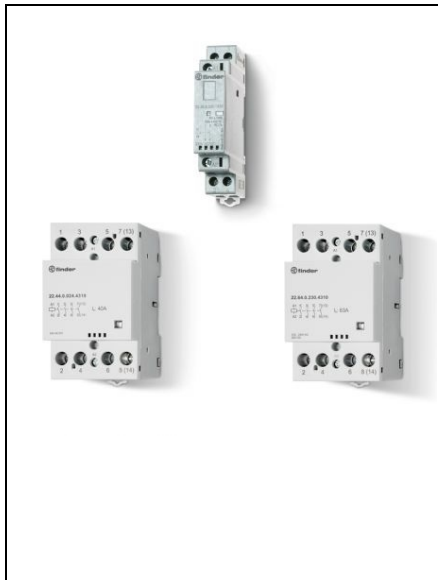

FINDER CONTACTOR MODULAR - 2 CONTACTE, 25 A, CONTACTOR MODULAR, 25 A, SELECTOR AUTO-ON-OFF + INDICATOR MECANIC + LED, 48 V, C.A. (50/60HZ)/C.C., AGNI, 1 ND + 1 NI, STANDARD

Applications

Comanda luminii in birouri, bĂfi È™ i aule/amfiteatre

ComandĂf pompe

GrĂfdinĂf: iluminatul nocturn

Hotel: activarea energiei in camerĂf

Iluminatul public (stradal, in parcĂfri)

Serie: 22

Tip: AgNi

Numarul contactelor: 2 contacte, 25 A

Tipul bobinei: 48 V

Tensiunea bobinei: 25 A

Materialul de contact: C.A. (50/60Hz)/C.C.

Tipul contactului: Contactor modular

Optiuni: 1 ND + 1 NI

Versiuni speciale: Selector Auto-On-Off + indicator mecanic + LED

Pret: 0,00 lei (TVA inclus)

Detalii online: <https://www.materialelectrice.ro/contactor-modular-2-contacte-25-a-contactor-modular-25-a-selector-auto-on-off-indicator-mecanic-led-48-v-c-a-50-60hz-c-c-agni-1-nd-1-ni-standard-110340>