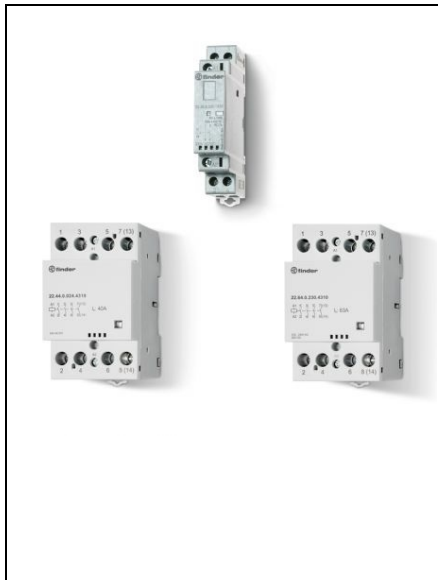

FINDER CONTACTOR MODULAR - 2 CONTACTE, 25 A, CONTACTOR MODULAR, 25 A, SELECTOR AUTO-ON-OFF + INDICATOR MECANIC + LED, 24 V, C.A. (50/60HZ)/C.C., AGSNO2, 1 ND + 1 NI, STANDARD

Applications

Comanda luminii in birouri, bĂfi È™ i aule/amfiteatre

ComandĂf pompe

GrĂfdinĂf: iluminatul nocturn

Hotel: activarea energiei in camerĂf

Iluminatul public (stradal, in parcĂfri)

Serie: 22

Tip: AgSnO2

Numarul contactelor: 2 contacte, 25 A

Tipul bobinei: 24 V

Tensiunea bobinei: 25 A

Materialul de contact: C.A. (50/60Hz)/C.C.

Tipul contactului: Contactor modular

Optiuni: 1 ND + 1 NI

Versiuni speciale: Selector Auto-On-Off + indicator mecanic + LED

Pret: 164,05 lei (TVA inclus)