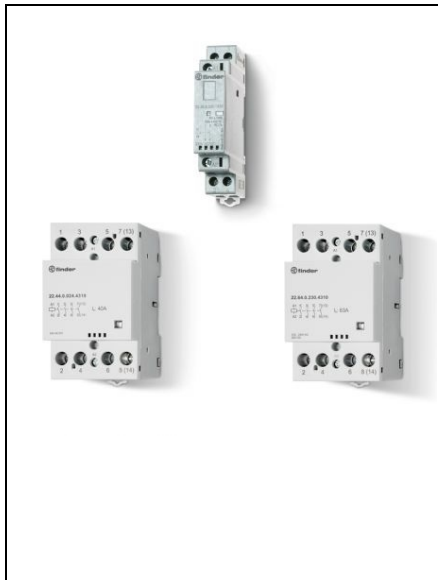

FINDER CONTACTOR MODULAR - 2 CONTACTE, 25 A, CONTACTOR MODULAR, 25 A, SELECTOR AUTO-ON-OFF + INDICATOR MECANIC + LED, 24 V, C.A. (50/60HZ)/C.C., AGNI, 1 ND + 1 NI, STANDARD

Applications

Comanda luminii in birouri, bĂfi È™ i aule/amfiteatre

ComandĂf pompe

GrĂfdinĂf: iluminatul nocturn

Hotel: activarea energiei in camerĂf

Iluminatul public (stradal, in parcĂfri)

Serie: 22

Tip: AgNi

Numarul contactelor: 2 contacte, 25 A

Tipul bobinei: 24 V

Tensiunea bobinei: 25 A

Materialul de contact: C.A. (50/60Hz)/C.C.

Tipul contactului: Contactor modular

Optiuni: 1 ND + 1 NI

Versiuni speciale: Selector Auto-On-Off + indicator mecanic + LED

Pret: 164,08 lei (TVA inclus)