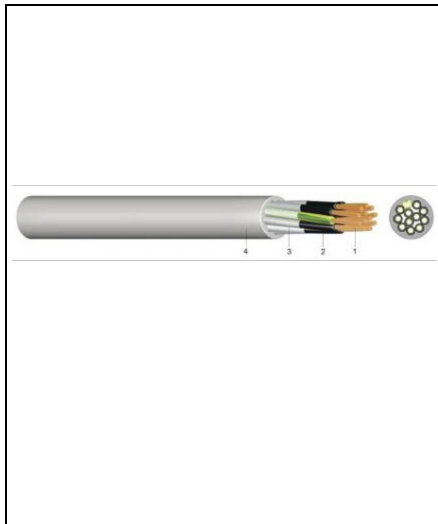

SCHRACK CABLU PT APLICATII TIP LANT PORT-CABLU S200 4 X 6 MM - SCHRACK

Cablu pt aplicatii tip lant port-cablu cu izolatie PUR S200 4 x 6 mm² JZ - Schrack
Cablu de mare flexibilitate S200 se preteaza a fi utilizat in domenii industriale cum ar fi
cnsstructia robotilor, benzi transportoare si utilaje de manipulare, sisteme de
automatizare, masini de prelucrare a lemnului si ambalajelor, industria de automobile,
construcia de masini unelte, precum si la constructia depozitelor cu rafturi inalte.

Structura:

- 1 - conductor de cupru litat foarte fin
- 2 - izolatie conductor din poliester-elastomer (TPE) termoplast sau polipropilena (PP)
- 3 - invelitoare din bumbac
- 4 - manta exterioara din poliuretan (PUR), gri, cu aderenta redusa, rezistent la ulei, lipsit de halogenuri, rezistent la frezare

Variante constructive:

JZ - o vena galben/verde, restul venelor negre numerotate

OZ - vene negre numerotate

Pret: 64,74 lei (TVA inclus)

Detalii online: <https://www.materialeelectrice.ro/cablu-pt-aplicatii-tip-lant-port-cablu-s200-4-x-6-mm-schrack>