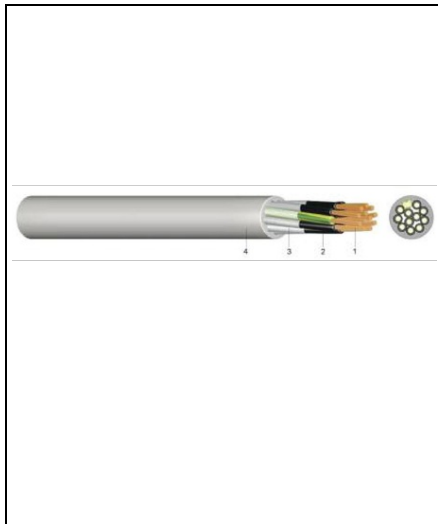

SCHRACK CABLU PT APLICATII TIP LANT PORT-CABLU S200 5 X 1 MM - SCHRACK

Cablu pt aplicatii tip lant port-cablu cu izolatie PUR S200 5 x 1 mm² JZ - Schrack
Cablu de mare flexibilitate S200 se preteaza a fi utilizat in domenii industriale cum ar fi
cnsstructia robotilor, benzi transportoare si utilaje de manipulare, sisteme de
automatizare, masini de prelucrare a lemnului si ambalajelor, industria de automobile,
construcia de masini unelte, precum si la constructia depozitelor cu rafturi inalte.

Structura:

- 1 - conductor de cupru litat foarte fin
- 2 - izolatia conductor din poliester-elastomer (TPE) termoplast sau polipropilena (PP)
- 3 - invelitoare din bumbac
- 4 - manta exterioara din poliuretan (PUR), gri, cu aderenta redusa, rezistent la ulei, lipsit
de halogenuri, rezistent la frecare

Variante constructive:

- JZ - o vena galben/verde, restul venelor negre numerotate
- OZ - vene negre numerotate

Pret: 112,11 lei (TVA inclus)

Detalii online: <https://www.materialeelectrice.ro/cablu-pt-aplicatii-tip-lant-port-cablu-s200-5-x-1-mm-schrack>