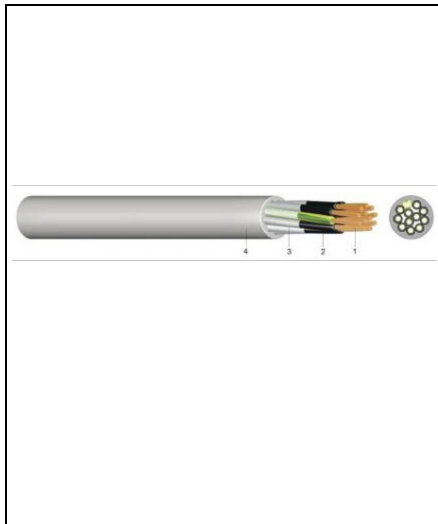

SCHRACK CABLU PT APLICATII TIP LANT PORT-CABLU S200 3 X 1 MM - SCHRACK

Cablu pt aplicatii tip lant port-cablu cu izolatie PUR S200 3 x 1 mm² JZ - Schrack
Cablu de mare flexibilitate S200 se preteaza a fi utilizat in domenii industriale cum ar fi
cnsstructia robotilor, benzi transportoare si utilaje de manipulare, sisteme de
automatizare, masini de prelucrare a lemnului si ambalajelor, industria de automobile,
construcia de masini unelte, precum si la constructia depozitelor cu rafturi inalte.

Structura:

- 1 - conductor de cupru litat foarte fin
- 2 - izolatie conductor din poliester-elastomer (TPE) termoplast sau polipropilena (PP)
- 3 - invelitoare din bumbac
- 4 - manta exterioara din poliuretan (PUR), gri, cu aderenta redusa, rezistent la ulei, lipsit
de halogenuri, rezistent la frezare

Variante constructive:

JZ - o vena galben/verde, restul venelor negre numerotate

OZ - vene negre numerotate

Pret: 56,56 lei (TVA inclus)

Detalii online: <https://www.materialeelectrice.ro/cablu-pt-aplicatii-tip-lant-port-cablu-s200-3-x-1-mm-schrack>