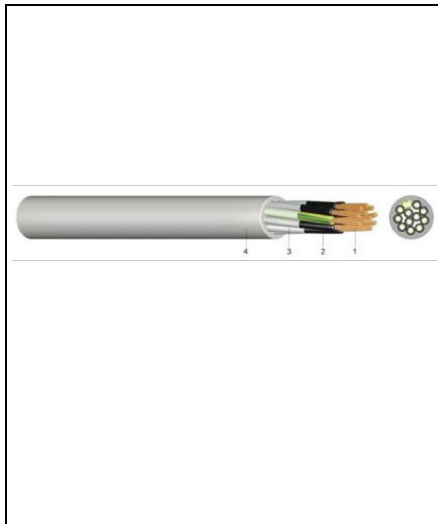

**SCHRACK CABLU PT APLICATII TIP LANT PORT-CABLU S200 36 X
0.75 MM - SCHRACK**

Cablu pt aplicatii tip lant port-cablu cu izolatie PUR S200 36 x 0.75 mm² JZ - Schrack
Cablu de mare flexibilitate S200 se preteaza a fi utilizat in domenii industriale cum ar fi
cnsstructia robotilor, benzi transportoare si utilaje de manipulare, sisteme de
automatizare, masini de prelucrare a lemnului si ambalajelor, industria de automobile,
construcia de masini unelte, precum si la constructia depozitelor cu rafturi inalte.

Structura:

- 1 - conductor de cupru litat foarte fin
- 2 - izolatie conductor din poliester-elastomer (TPE) termoplast sau polipropilena (PP)
- 3 - invelitoare din bumbac
- 4 - manta exterioara din poliuretan (PUR), gri, cu aderenta redusa, rezistent la ulei, lipsit de halogenuri, rezistent la frecare

Variante constructive:

JZ - o vena galben/verde, restul venelor negre numerotate

OZ - vene negre numerotate

Pret: 68,27 lei (TVA inclus)

Detalii online: <https://www.materialeelectrice.ro/cablu-pt-aplicatii-tip-lant-port-cablu-s200-36-x-0-75-mm-schrack>