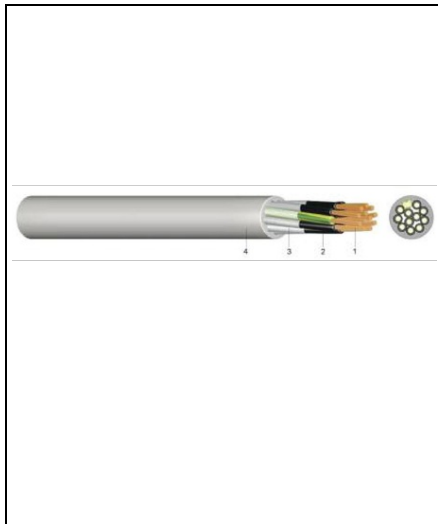

SCHRACK CABLU PT APLICATII TIP LANT PORT-CABLU S200 12 X 0.75 MM - SCHRACK

Cablu pt aplicatii tip lant port-cablu cu izolatie PUR S200 12 x 0.75 mm² JZ - Schrack
Cablu de mare flexibilitate S200 se preteaza a fi utilizat in domenii industriale cum ar fi
cnsstructia robotilor, benzi transportoare si utilaje de manipulare, sisteme de
automatizare, masini de prelucrare a lemnului si ambalajelor, industria de automobile,
constructia de masini unelte, precum si la constructia depozitelor cu rafturi inalte.

Structura:

- 1 - conductor de cupru litat foarte fin
- 2 - izolatie conductor din poliester-elastomer (TPE) termoplast sau polipropilena (PP)
- 3 - invelitoare din bumbac
- 4 - manta exterioara din poliuretan (PUR), gri, cu aderenta redusa, rezistent la ulei, lipsit de halogenuri, rezistent la frecare

Variante constructive:

JZ - o vena galben/verde, restul venelor negre numerotate

OZ - vene negre numerotate

Pret: 10 238,62 lei (TVA inclus)

Detalii online: <https://www.materialeelectrice.ro/cablu-pt-aplicatii-tip-lant-port-cablu-s200-12-x-0-75-mm-schrack>