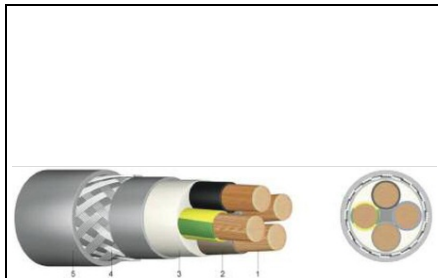

**SCHRACK CABLU ECRANAT PT CONECTAREA MOTOARELOR SLMC
0.6/1KV 4 X 95 MM - SCHRACK**

Cablu ecranat cu izolatie din PVC pt cconectarea motoarelor SLCM 0.6/1 kV 4 x 95 mm²
- Schrack

Cablu de conexiune cu pozare fixa sau mobila, cu aplicatii in industria constructoare de
masini si echipamente, in conditii de solicitari mecanice medii, in incaperi uscate, umede
si ude. Ecranul blocheaza influenta perturbatiilor electromagnetice asupra altor cabluri
si conductoare sau asupra instalatiilor electrice invecinate. Sunt recomandate in special
ca si cablu de legatura intre convertizorul de frecventa si servomotor.

Structura:

1 - conductor de cupru litat fin

2 - izolatie vena din PVC

3 - manta interioara din PVC

4 - tresa cupru stanata

5 - manta exterioara din PVC, gri, cu rezistenta marita la ulei

Marcare conductoare: o vena galben/verde, restul venelor negre si numerotate