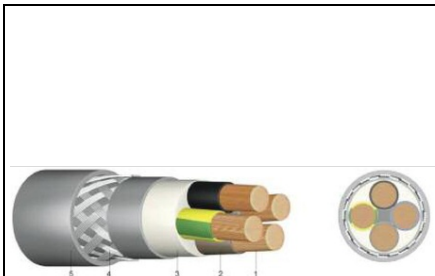

**SCHRACK CABLU ECRANAT PT CONECTAREA MOTOARELOR SLMC  
0.6/1KV 4 X 70 MM - SCHRACK**

Cablu ecranat cu izolatie din PVC pt cconectarea motoarelor SLCM 0.6/1 kV 4 x 70 mm<sup>2</sup>  
- Schrack

Cablu de conexiune cu pozare fixa sau mobila, cu aplicatii in industria constructoare de  
masini si echipamente, in conditii de solicitari mecanice medii, in incaperi uscate, umede  
si ude. Ecranul blocheaza influenta perturbatiilor electromagnetice asupra altor cabluri  
si conductoare sau asupra instalatiilor electrice invecinate. Sunt recomandate in special  
ca si cablu de legatura intre convertizorul de frecventa si servomotor.

Structura:

1 - conductor de cupru litat fin

2 - izolatie vena din PVC

3 - manta interioara din PVC

4 - tresa cupru stanata

5 - manta exterioara din PVC, gri, cu rezistenta marita la ulei

Marcare conductoare: o vena galben/verde, restul venelor negre si numerotate