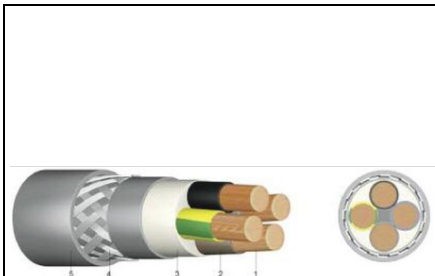

**SCHRACK CABLU ECRANAT PT CONECTAREA MOTOARELOR SLMC
0.6/1KV 4 X 6 MM - SCHRACK**

Cablu ecranat cu izolatie din PVC pt cconectarea motoarelor SLCM 0.6/1 kV 4 x 6 mm² - Schrack

Cablu de conexiune cu pozare fixa sau mobila, cu aplicatii in industria constructoare de masini si echipamente, in conditii de solicitari mecanice medii, in incaperi uscate, umede si ude. Ecranul blocheaza influenta perturbatiilor electromagnetice asupra altor cabluri si conductoare sau asupra instalatiilor electrice invecinate. Sunt recomandate in special ca si cablu de legatura intre convertizorul de frecventa si servomotor.

Structura:

1 - conductor de cupru litat fin

2 - izolatie vena din PVC

3 - manta interioara din PVC

4 - tresa cupru stanata

5 - manta exterioara din PVC, gri, cu rezistenta marita la ulei

Marcare conductoare: o vena galben/verde, restul venelor negre si numerotate