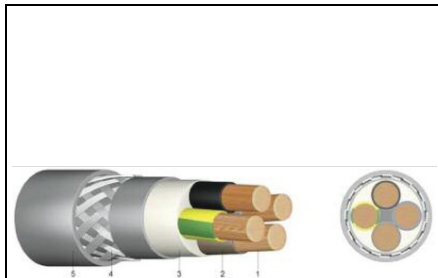

**SCHRACK CABLU ECRANAT PT CONECTAREA MOTOARELOR SLMC
0.6/1KV 4 X 2.5 MM - SCHRACK**

Cablu ecranat cu izolatie din PVC pt cconectarea motoarelor SLCM 0.6/1 kV 4 x 2.5 mm² - Schrack

Cablu de conexiune cu pozare fixa sau mobila, cu aplicatii in industria constructoare de masini si echipamente, in conditii de solicitari mecanice medii, in incaperi uscate, umede si ude. Ecranul blocheaza influenta perturbatiilor electromagnetice asupra altor cabluri si conductoare sau asupra instalatiilor electrice invecinate. Sunt recomandate in special ca si cablu de legatura intre convertizorul de frecventa si servomotor.

Structura:

1 - conductor de cupru litat fin

2 - izolatie vena din PVC

3 - manta interioara din PVC

4 - tresa cupru stanata

5 - manta exterioara din PVC, gri, cu rezistenta marita la ulei

Marcare conductoare: o vena galben/verde, restul venelor negre si numerotate