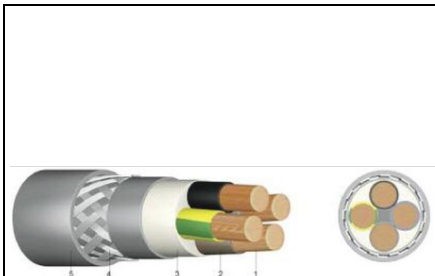

**SCHRACK CABLU ECRANAT PT CONECTAREA MOTOARELOR SLMC
0.6/1KV 4 X 1.5 MM - SCHRACK**

Cablu ecranat cu izolatie din PVC pt cconectarea motoarelor SLCM 0.6/1 kV 4 x 1.5 mm² - Schrack

Cablu de conexiune cu pozare fixa sau mobila, cu aplicatii in industria constructoare de masini si echipamente, in conditii de solicitari mecanice medii, in incaperi uscate, umede si ude. Ecranul blocheaza influenta perturbatiilor electromagnetice asupra altor cabluri si conductoare sau asupra instalatiilor electrice invecinate. Sunt recomandate in special ca si cablu de legatura intre convertizorul de frecventa si servomotor.

Structura:

1 - conductor de cupru litat fin

2 - izolatie vena din PVC

3 - manta interioara din PVC

4 - tresa cupru stanata

5 - manta exterioara din PVC, gri, cu rezistenta marita la ulei

Marcare conductoare: o vena galben/verde, restul venelor negre si numerotate