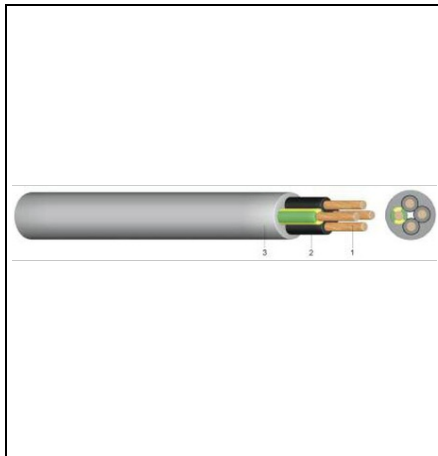

**SCHRACK CABLU CU IZOLATIE DIN PVC SLM 0.6/1 KV 4 X 2.5 MM -  
SCHRACK**

Cablu cu izolatie din PVC pt cconectarea motoarelor SLM 0.6/1 kV 4 x 2.5 mm<sup>2</sup> -  
Schrack

Cablu de conexiune cu pozare fixa sau mobila, cu aplicatii in industria constructoare de  
masini si echipamente, in conditii de sollicitari mecanice medii, in incaperi uscate, umede  
si ude.

Structura:

- 1 - conductor de cupru litat fin
- 2 - izolatie vena din PVC
- 3 - tresa cupru stanata
- 4 - manta exterioara din PVC, gri sau negru, cu rezistenta marita la ulei

Marcare conductoare: o vena galben/verde, restul venelor negre si numerotate