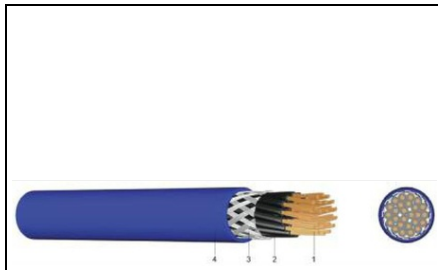

SCHRACK CABLU DE COMANDA YSLCY EB 4 X 0.75 MM - SCHRACK

Cablu de comanda PVC pt circuite cu siguranta intrinseca, ecranat, manta albastra, YSLCY EB 4 x 0.75 mm² - Schrack
Utilizat in spatii uscate, umede sau ude, precum si in spatii cu pericol de explozie, dar nu si in instalatii exterioare. Cablu MSR in aplicatii de echipamente cu siguranta intrinseca, ecranul asigurand protectia impotriva influentelor electrice si magnetice din exterior. Se preteaza in cazuri de sollicitari mecanice medii.

Structura:

- 1 - conductor de cupru litat fin
- 2 - izolatie vena din PVC
- 3 - tresa cupru stanata
- 4 - manta exterioara din PVC, albastru, cu rezistenta marita la ulei

Variante constructive:

- JZ - o vena galben/verde, restul venelor negre si numerotate
- OZ - vene negre numerotate