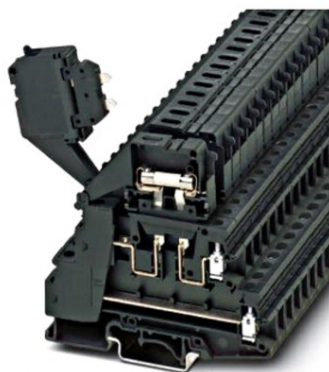

SCHRACK CLEMĂ FĂȘIR CU FUZIBIL TB 4-2L-HESI (5X20) I

EAN-Code 4046356689694
Adancime netĂf 79,00mm
LĂfĂime netĂf 8,20mm
InĂflĂime 86,50mm
MasĂf netĂf 0,03kg.
disipare 1,02W
Temperatura minimĂf a mediului ambiant -40°C
Temperatura maximĂf a mediului ambiant 120°C
Sistem cleme cu Ășurub
Serie TB
Versiune cleme cu fuzibil
SecĂiune maximĂf, conductor solid 6mm²
SecĂiune maximĂf, conductor flexibil 4mm²
SecĂiune minimĂf, conductor solid 0,5mm²
SecĂiune minimĂf, conductor flexibil 0,5mm²
SecĂfiune 4mm²
Culoare gri inchis
Accesorii Fuse terminal
Curent nominal 30A
Pachete disponibile 50 buc.
Pret: 46,14 lei (TVA inclus)

Detalii online: <https://www.materialeelectrice.ro/clema-sir-cu-fuzibil-tb-4-2l-hesi-5x20-i-259253>