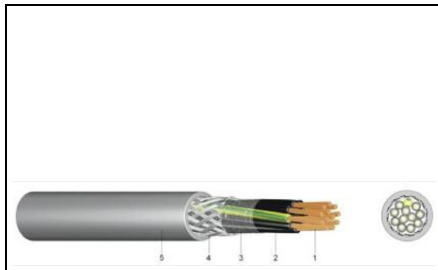

SCHRACK CABLU DE COMANDA YSLCY 27 X 1.5 MM - SCHRACK

Cablu de comanda cu izolatie din PVC, ECRANAT, YSLCY 27 x 1.5 mm² - Schrack
Cablu ecranat pentru semnale si impulsuri, utilizat in circuite de masura, comanda si automatizare, ecranarea asigurand protectia impotriva influentelor exterioare, cum ar fi campuri electromagnetice, frecvente perturbatoare, etc.

Structura:

- 1 - conductor de cupru litat fin
- 2 - izolatie vena din PVC
- 3 - invelis din folie material plastic
- 4 - tresa cupru stanata
- 5 - manta exterioara din PVC, gri, cu rezistenta marita la ulei

Variante constructive:

- JZ - o vena galben/verde, restul venelor negre numerotate
- OZ - vene negre numerotate
- JB - o vena galben/verde, restul venelor colorate
- OB - vene colorate

Pret: 2 842,91 lei (TVA inclus)