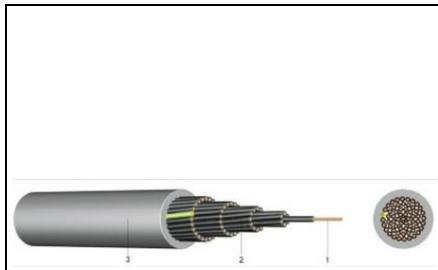

SCHRACK CABLU DE COMANDA YSLY 4 X 50 MM - SCHRACK

Cablu de comanda cu izolatie din PVC YSLY 4 x 50 mm² - Schrack
Utilizare in spatii uscate sau umede, in aplicatii cu solicitari mecanice mici sau medii,
dar nu in instalatii exterioare

Cablu de conexiune si legatura in instalatii de masura, comanda si automatizare.
Cablu de semnale si impulsuri pentru comanda si monitorizarea echipamentelor
industriale, a liniilor de productie si a utilajelor

Structura:

- 1 - conductor de cupru litat fin
- 2 - izolatie vena din PVC
- 3 - manta exterioara din PVC, gri, cu rezistenta marita la ulei

Variante constructive:

- JZ - o vena galben/verde, restul venelor negre numerotate
- OZ - vene negre numerotate
- JB - o vena galben/verde, restul venelor colorate
- OB - vene colorate