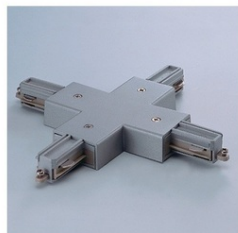

ARELUX ACCESORIU MT1011 S

Pret: 0,00 lei (TVA inclus)

Detalii online: <https://www.materialeelectrice.ro/accesoriu-mt1011-s-106539>