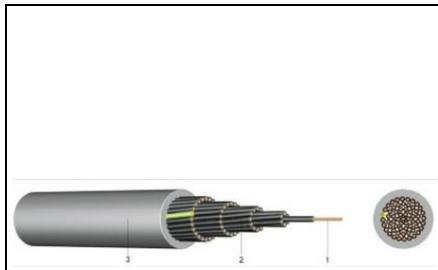

SCHRACK CABLU DE COMANDA YSLY 4 X 35 MM - SCHRACK

Cablu de comanda cu izolatie din PVC YSLY 4 x 35 mm² - Schrack
Utilizare in spatii uscate sau umede, in aplicatii cu solicitari mecanice mici sau medii,
dar nu in instalatii exterioare

Cablu de conexiune si legatura in instalatii de masura, comanda si automatizare.
Cablu de semnale si impulsuri pentru comanda si monitorizarea echipamentelor
industriale, a liniilor de productie si a utilajelor

Structura:

- 1 - conductor de cupru litat fin
- 2 - izolatie vena din PVC
- 3 - manta exterioara din PVC, gri, cu rezistenta marita la ulei

Variante constructive:

- JZ - o vena galben/verde, restul venelor negre numerotate
- OZ - vene negre numerotate
- JB - o vena galben/verde, restul venelor colorate
- OB - vene colorate