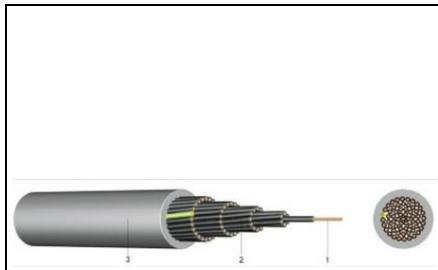

SCHRACK CABLU DE COMANDA YSLY 5 X 25 MM - SCHRACK

Cablu de comanda cu izolatie din PVC YSLY 5 x 25 mm² - Schrack
Utilizare in spatii uscate sau umede, in aplicatii cu solicitari mecanice mici sau medii,
dar nu in instalatii exterioare

Cablu de conexiune si legatura in instalatii de masura, comanda si automatizare.
Cablu de semnale si impulsuri pentru comanda si monitorizarea echipamentelor
industriale, a liniilor de productie si a utilajelor

Structura:

- 1 - conductor de cupru litat fin
- 2 - izolatie vena din PVC
- 3 - manta exterioara din PVC, gri, cu rezistenta marita la ulei

Variante constructive:

- JZ - o vena galben/verde, restul venelor negre numerotate
- OZ - vene negre numerotate
- JB - o vena galben/verde, restul venelor colorate
- OB - vene colorate