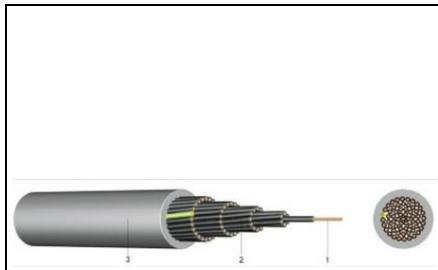

SCHRACK CABLU DE COMANDA YSLY 4 X 25 MM - SCHRACK

Cablu de comanda cu izolatie din PVC YSLY 4 x 25 mm² - Schrack
Utilizare in spatii uscate sau umede, in aplicatii cu solicitari mecanice mici sau medii,
dar nu in instalatii exterioare

Cablu de conexiune si legatura in instalatii de masura, comanda si automatizare.
Cablu de semnale si impulsuri pentru comanda si monitorizarea echipamentelor
industriale, a liniilor de productie si a utilajelor

Structura:

- 1 - conductor de cupru litat fin
- 2 - izolatie vena din PVC
- 3 - manta exterioara din PVC, gri, cu rezistenta marita la ulei

Variante constructive:

- JZ - o vena galben/verde, restul venelor negre numerotate
- OZ - vene negre numerotate
- JB - o vena galben/verde, restul venelor colorate
- OB - vene colorate