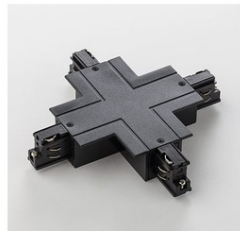

ARELUX ACCESORIU TKR1011 BK

Descriere

Element de conexiune in cruce È™i alimentare pentru patru sine incastrate cu trei circuite.

Corp/structura

Policarbonat de culoare neagra. Masca din policarbonat negru pentru acoperirea decuparilor in rigips.

Aparataj de alimentare

Conexiunea se realizeaza prin lamele metalice flexibile. tensiunea maxima admisa intre contactele de faza si cel de nul este de 250V. Intensitatea maxima a curentului suportat printr-un contact de faza este de 5,3A.